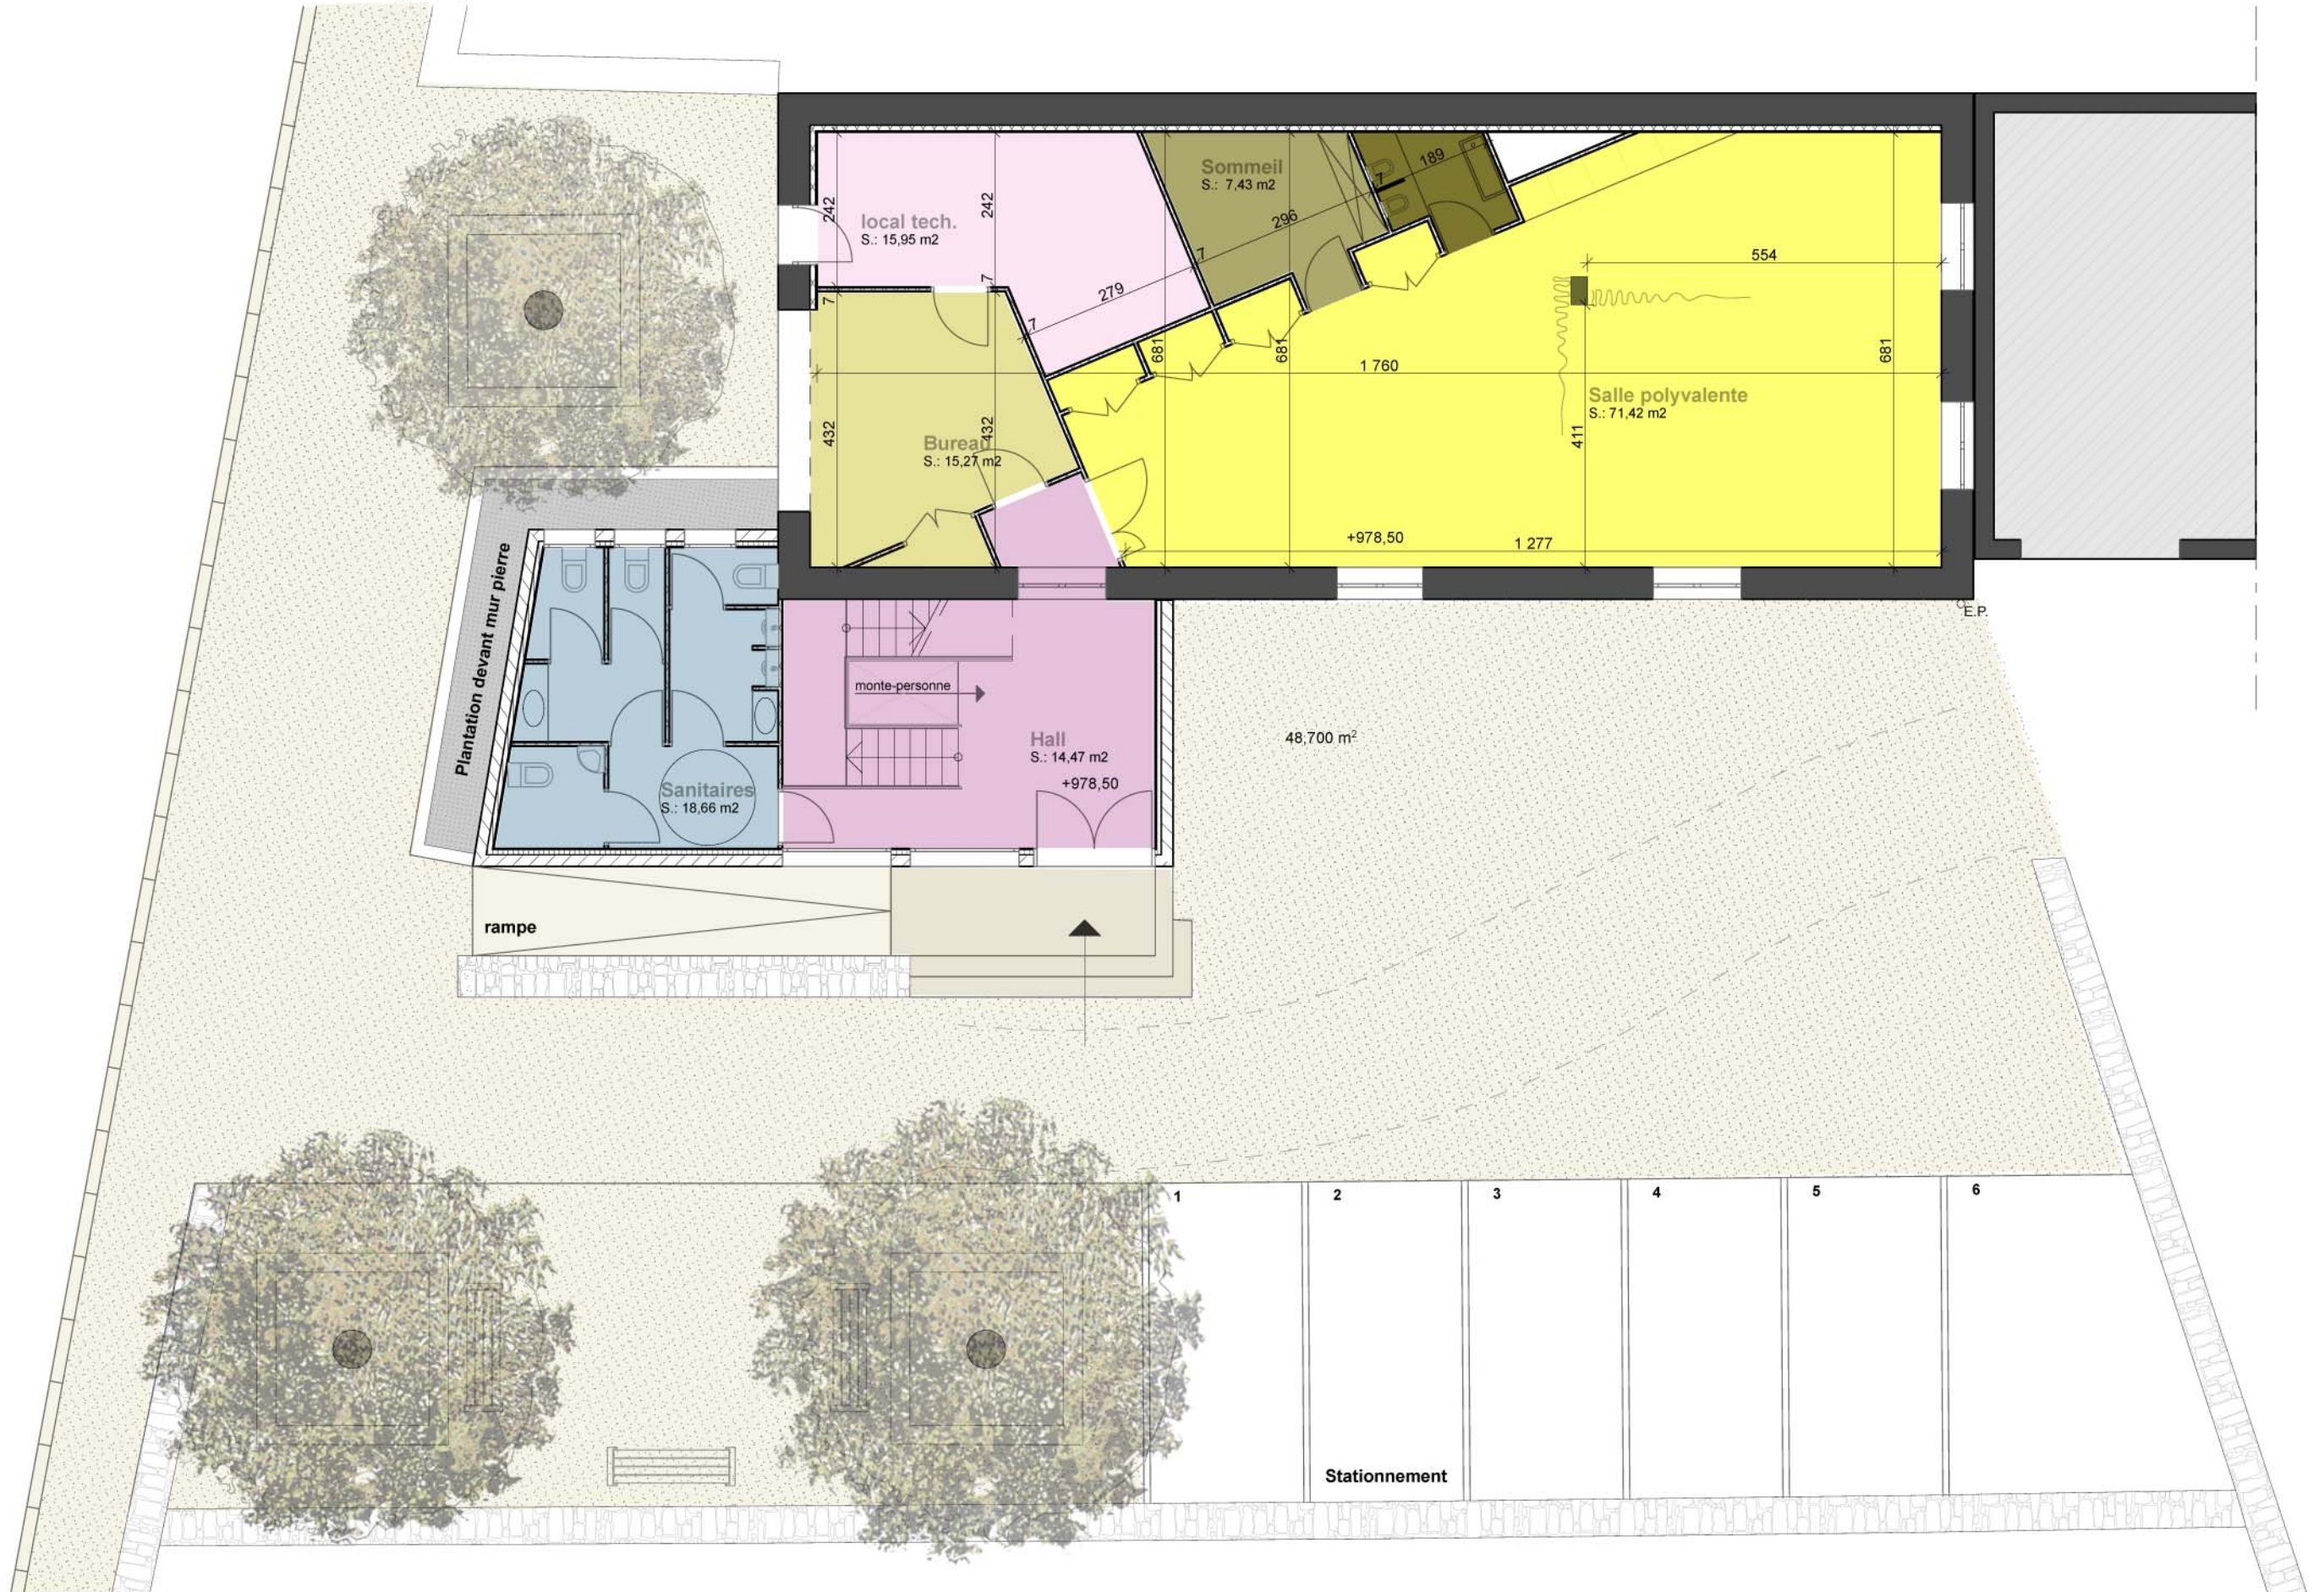

RESTRUCTURATION DE LA MAISON COURBON

Rue Forez 42660 SAINT-GENEST-MALIFEAUX

ESQUISSE
Plan-Relais Ass. maternelle / Proposition 2

Le 16 / 03 / 07

Ech. : 1/100

dessiné par l'agence d'architecture G. Tinland 10, e du Onze Novembre - 42580 L'Etrat
Tel. : 04.77.93.65.04 Fax : 04.77.92.49.88 e-mail : gtinland@free.fr