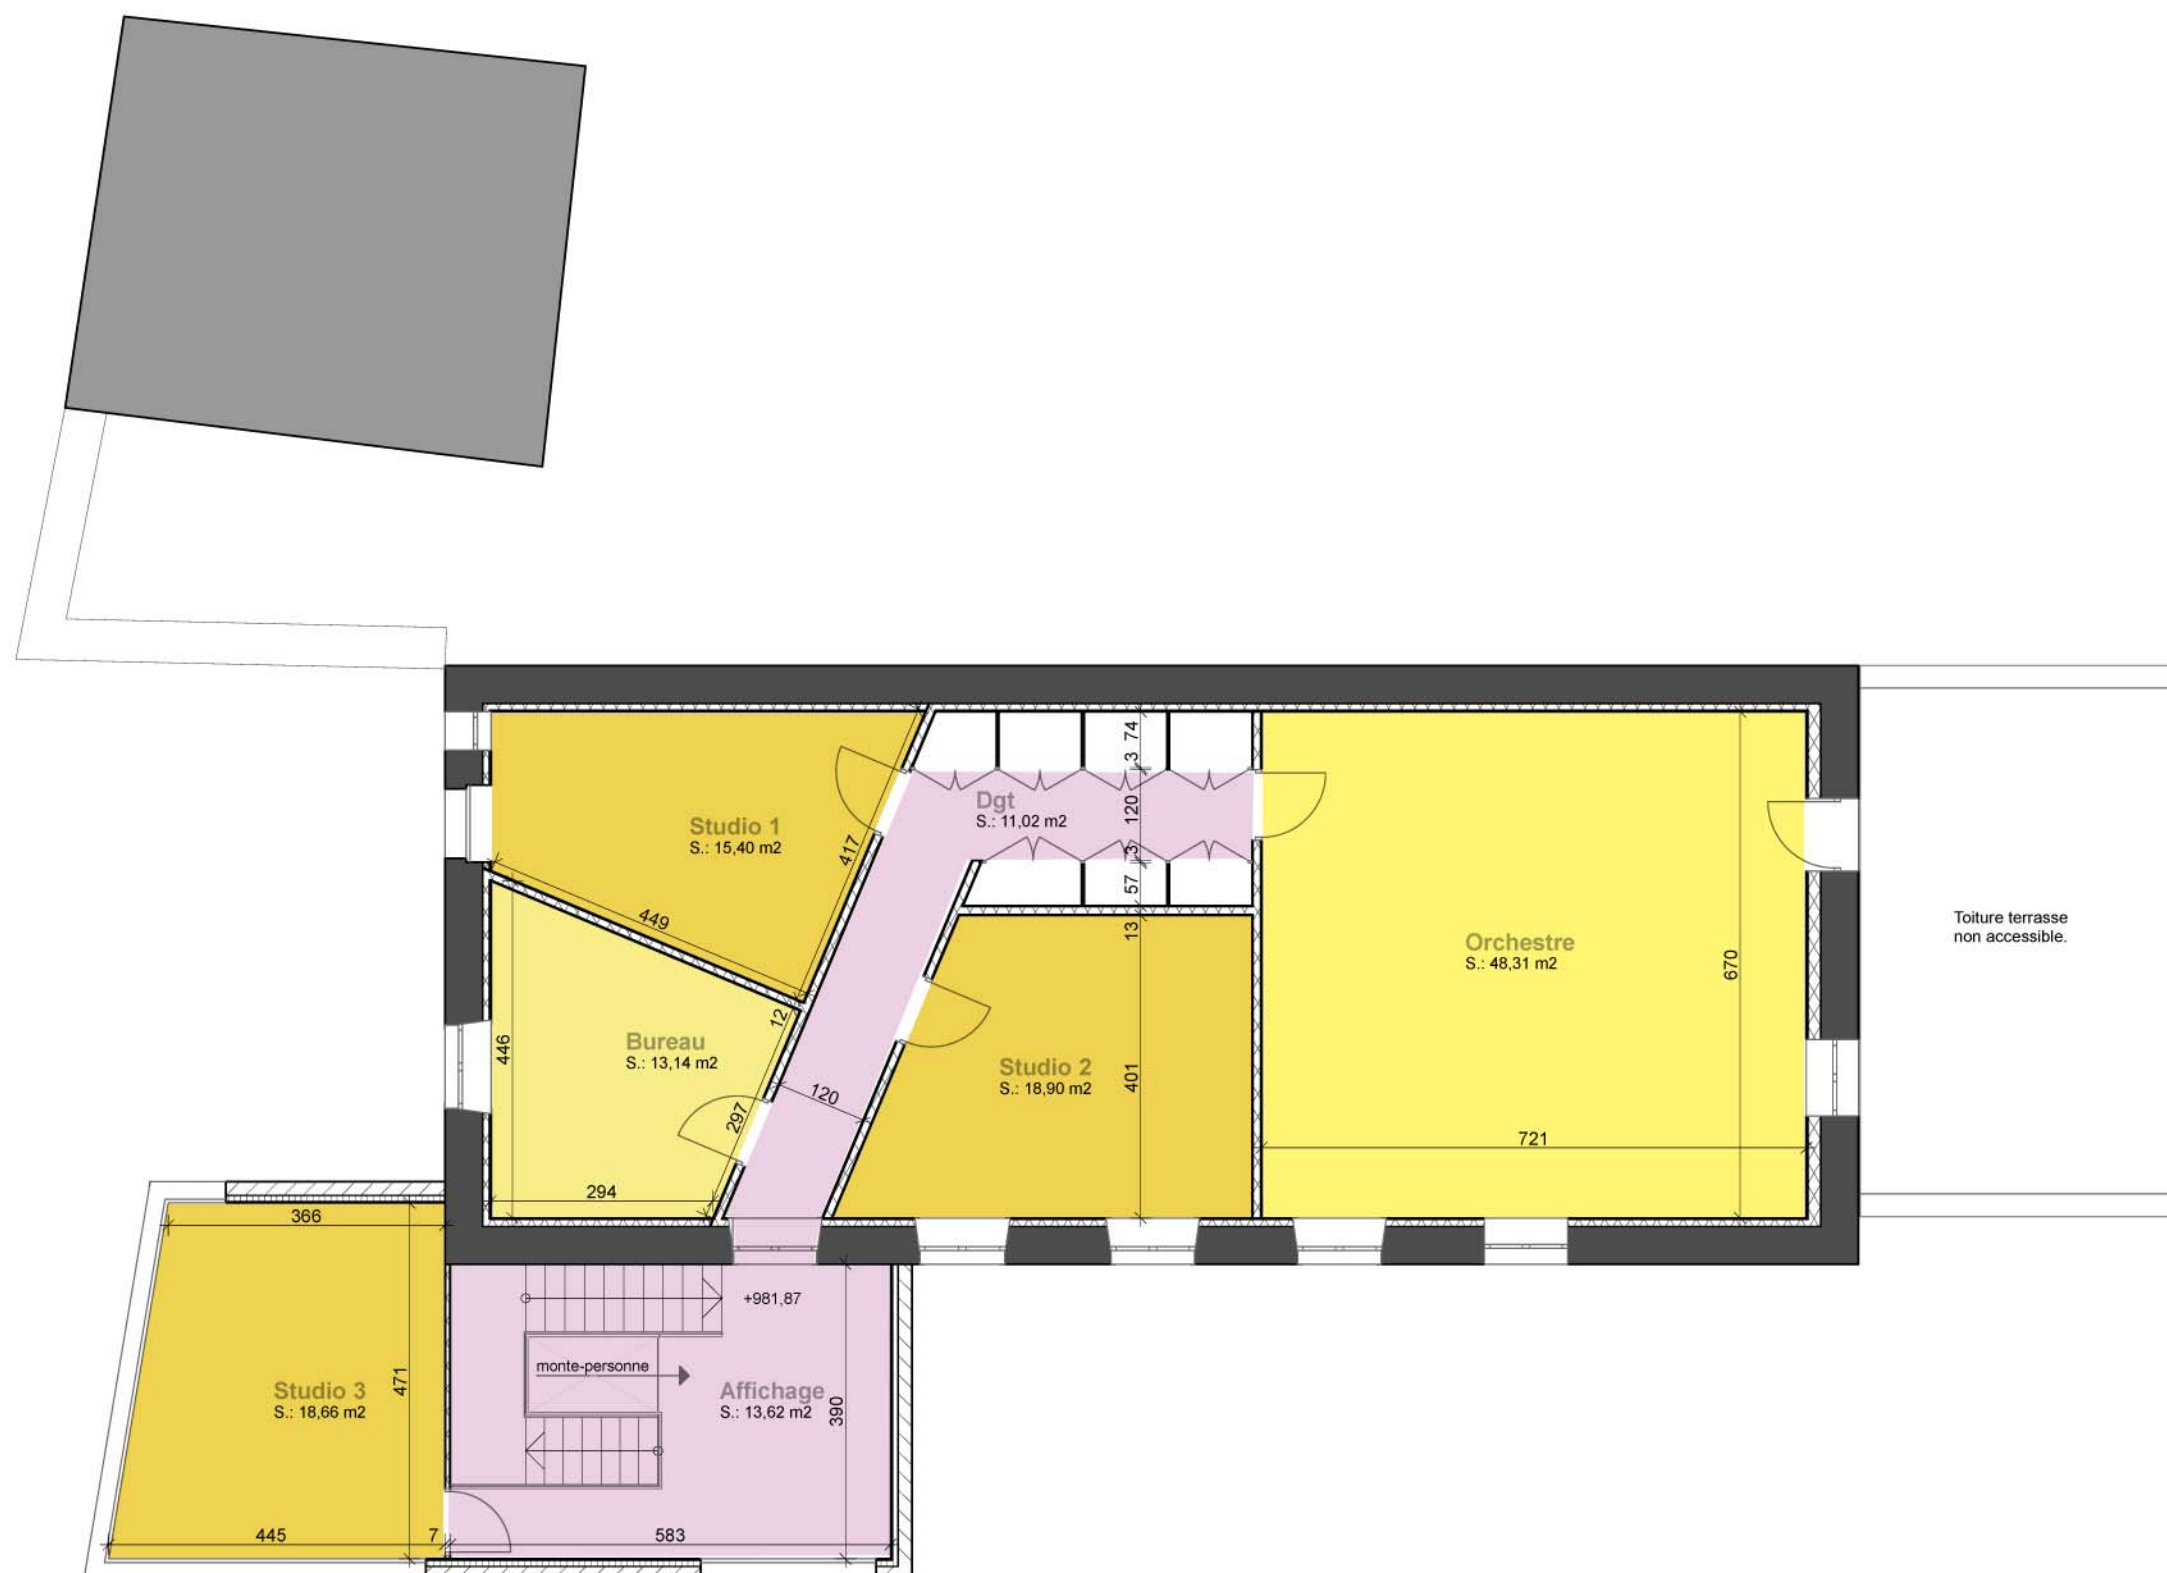

RESTRUCTURATION DE LA MAISON COURBON

Rue Forez 42660 SAINT-GENEST-MALIFEAUX

ESQUISSE
Plan-Ecole de musique / Proposition 2

Le 16 / 03 / 07

Ech. : 1/100

dessiné par l'agence d'architecture G. Tinland 10, e du Onze Novembre - 42580 L'Etrat
Tel. : 04.77.93.65.04 Fax : 04.77.92.49.88 e-mail : gtinland@free.fr