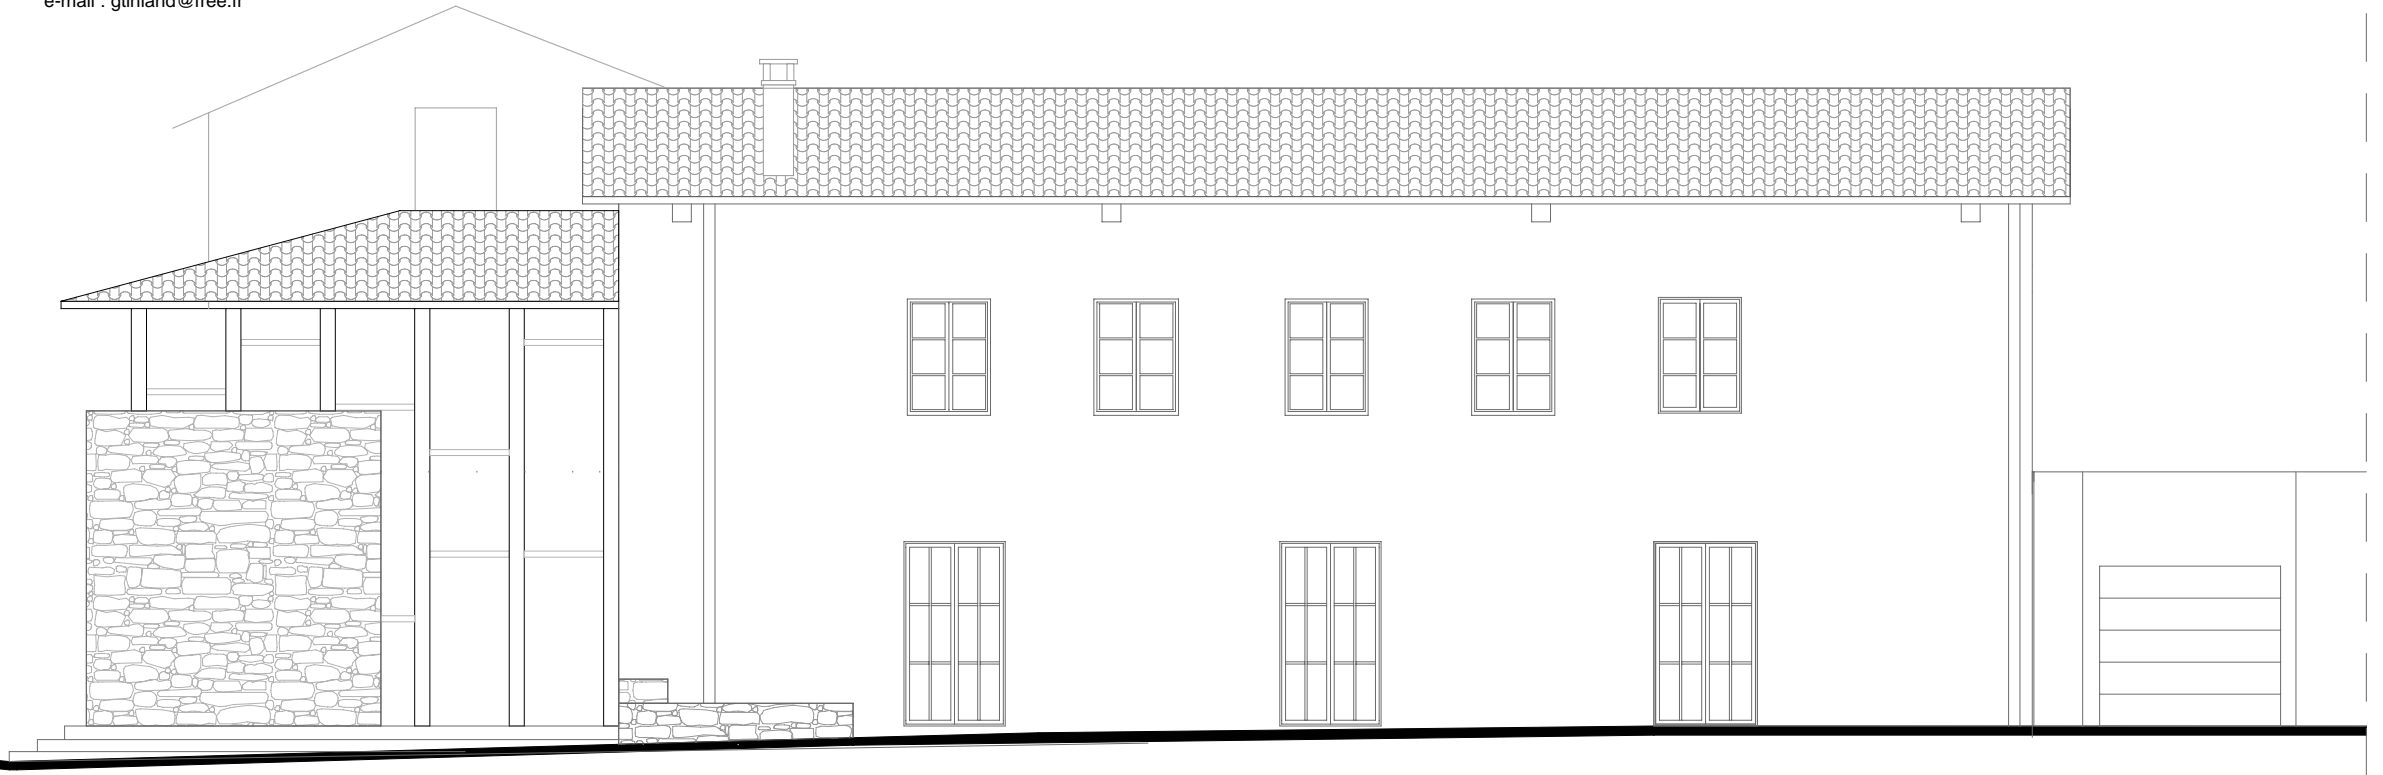

RESTRUCTURATION DE LA MAISON COURBON
Rue Forez 42660 SAINT-GENEST-MALIFEAUX

APS
Elévations Projet

Le 16 / 03 / 07
Ech. : 1/100

dessiné par l'agence d'architecture G. Tinland 10, e du Onze Novembre - 42580 L'Etrat
Tel. : 04.77.93.65.04 Fax : 04.77.92.49.88 e-mail : gtinland@free.fr

Elevation Sud
Echelle 1/100

Elevation Ouest
Echelle 1/100