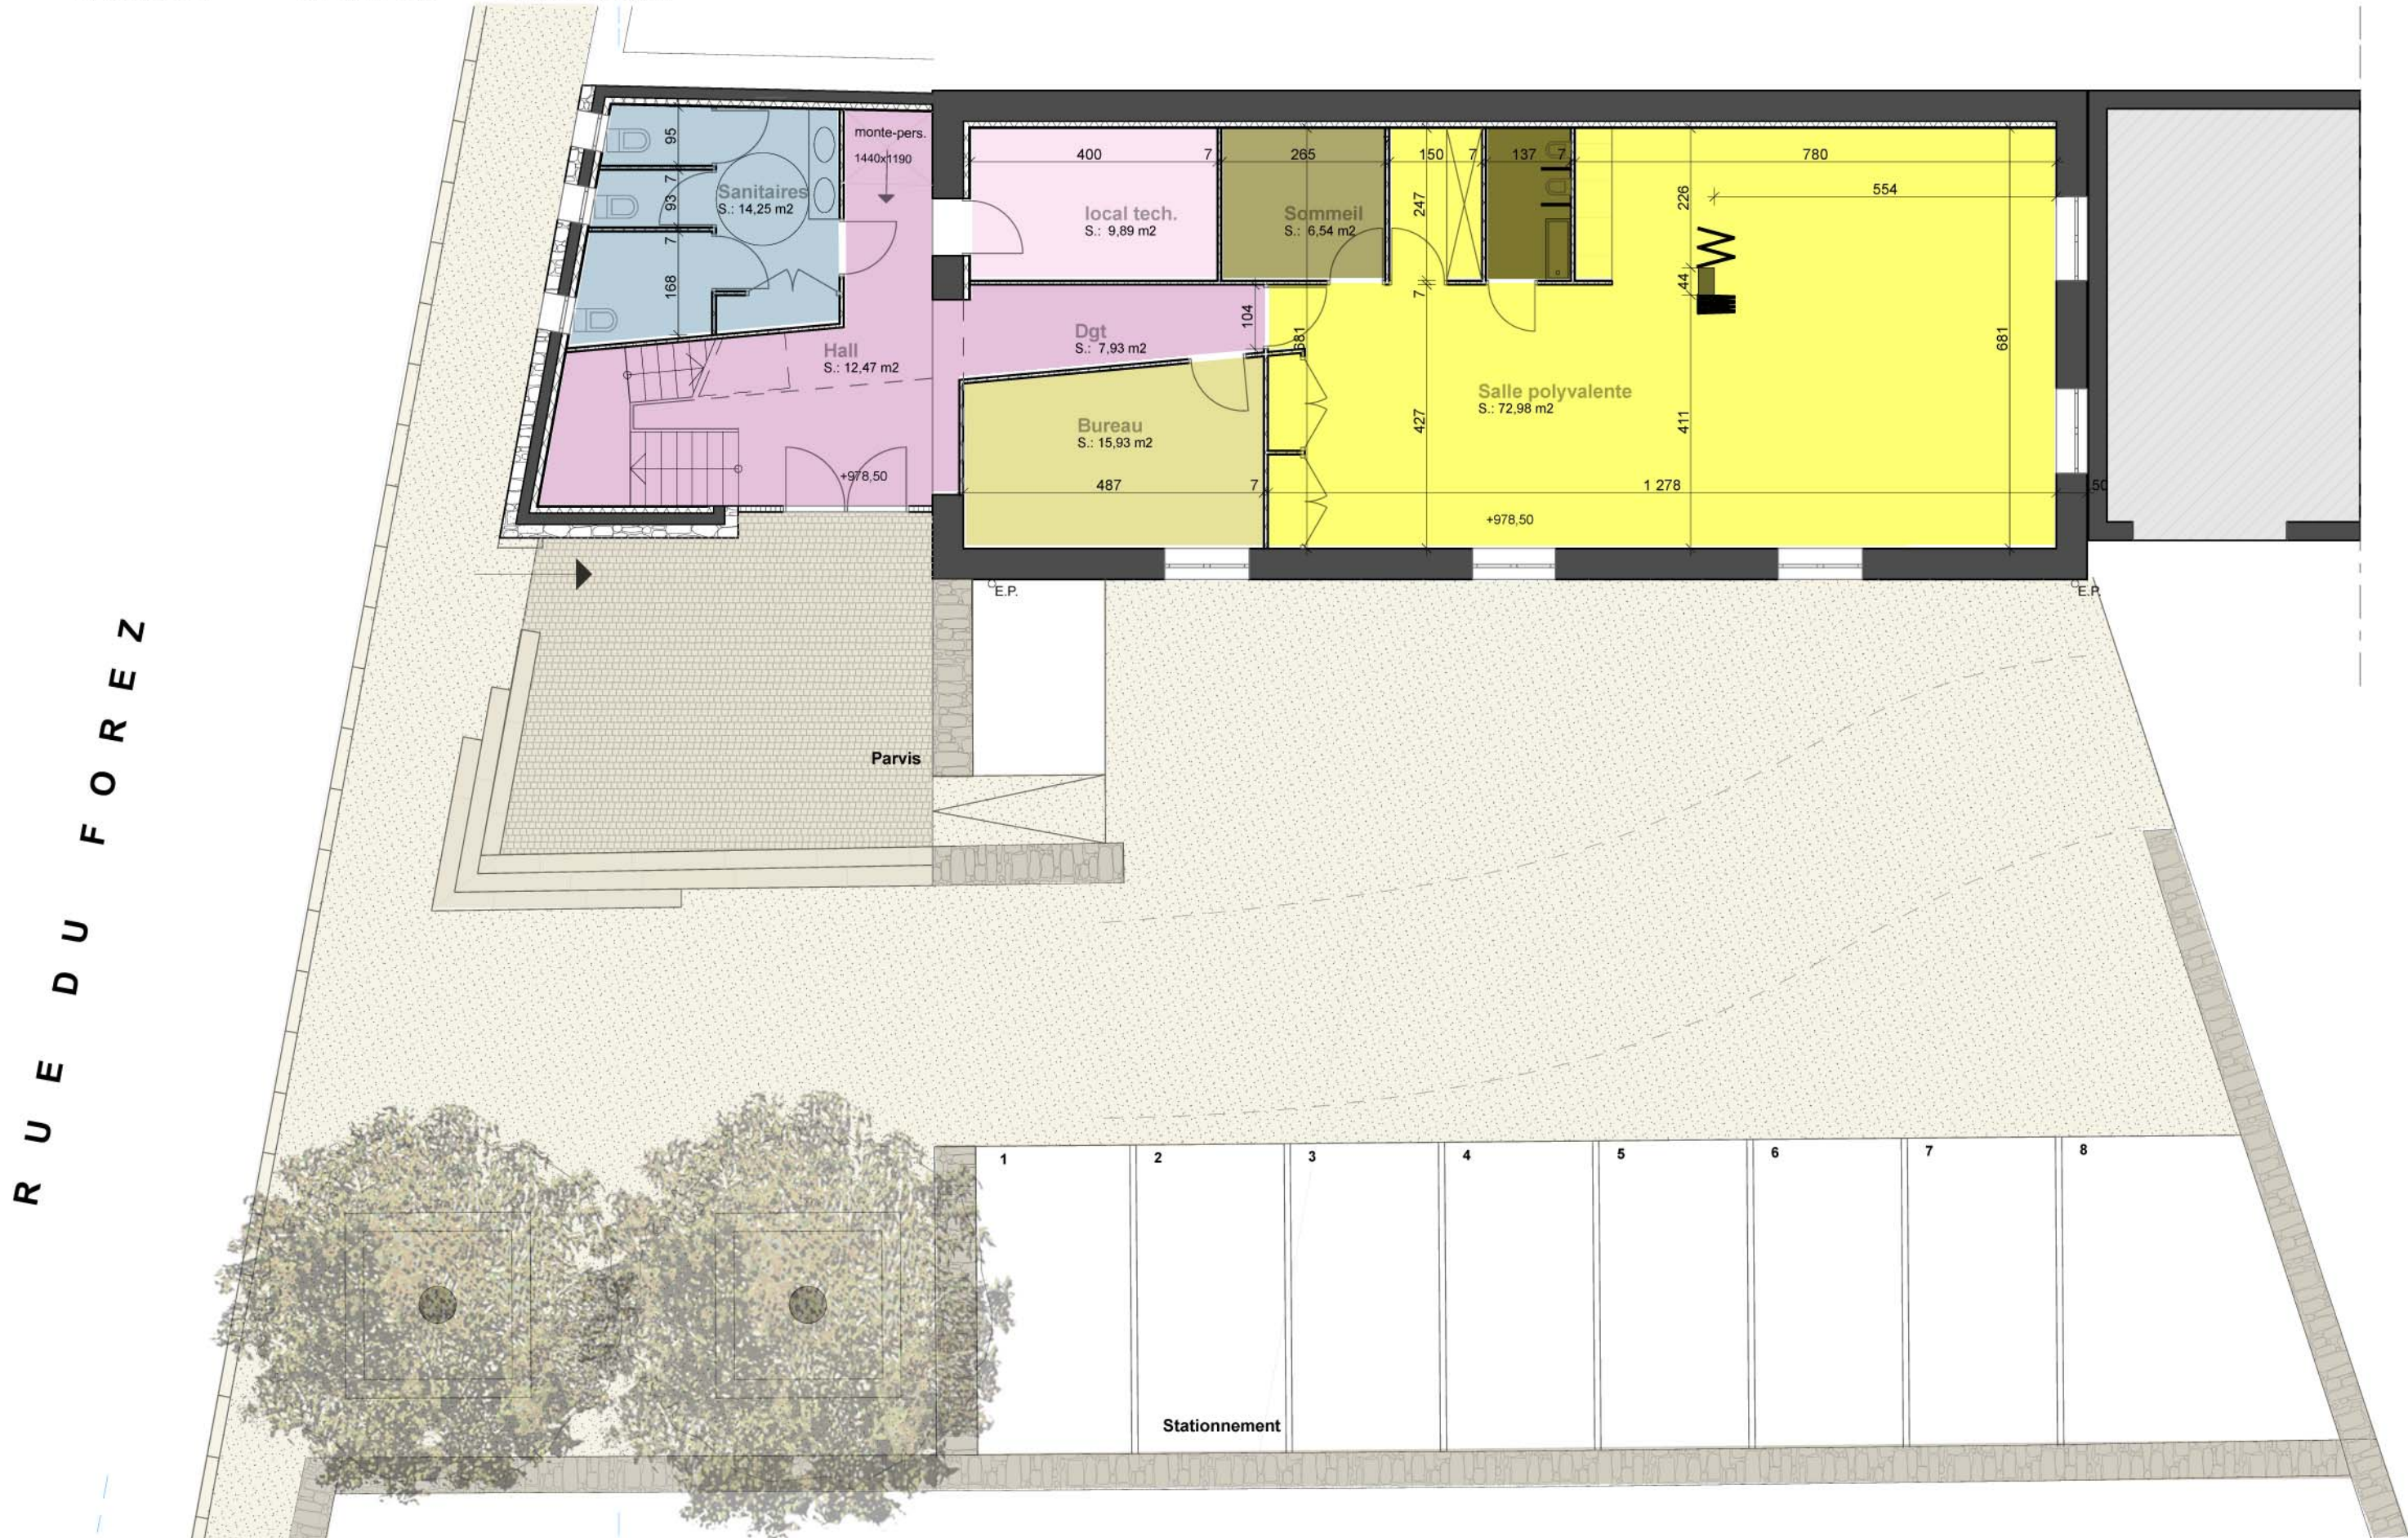

RESTRUCTURATION DE LA MAISON COURBON
Rue Forez 42660 SAINT-GENEST-MALIFEAUX

APS
Plan-Relais Ass. maternelle / Proposition 1

Le 16 / 03 / 07

Ech. : 1/100

dessiné par l'agence d'architecture G. Tinland 10, e du Onze Novembre - 42580 L'Etrat
Tel. : 04.77.93.65.04 Fax : 04.77.92.49.88 e-mail : gtinland@free.fr

RESTRUCTURATION DE LA MAISON COURBON

Rue Forez 42660 SAINT-GENEST-MALIFEAUX

ESQUISSE
Plan-Relais Ass. maternelle / Proposition 2

Le 16 / 03 / 07

Ech. : 1/100

dessiné par l'agence d'architecture G. Tinland 10, e du Onze Novembre - 42580 L'Etrat
Tel. : 04.77.93.65.04 Fax : 04.77.92.49.88 e-mail : gtinland@free.fr