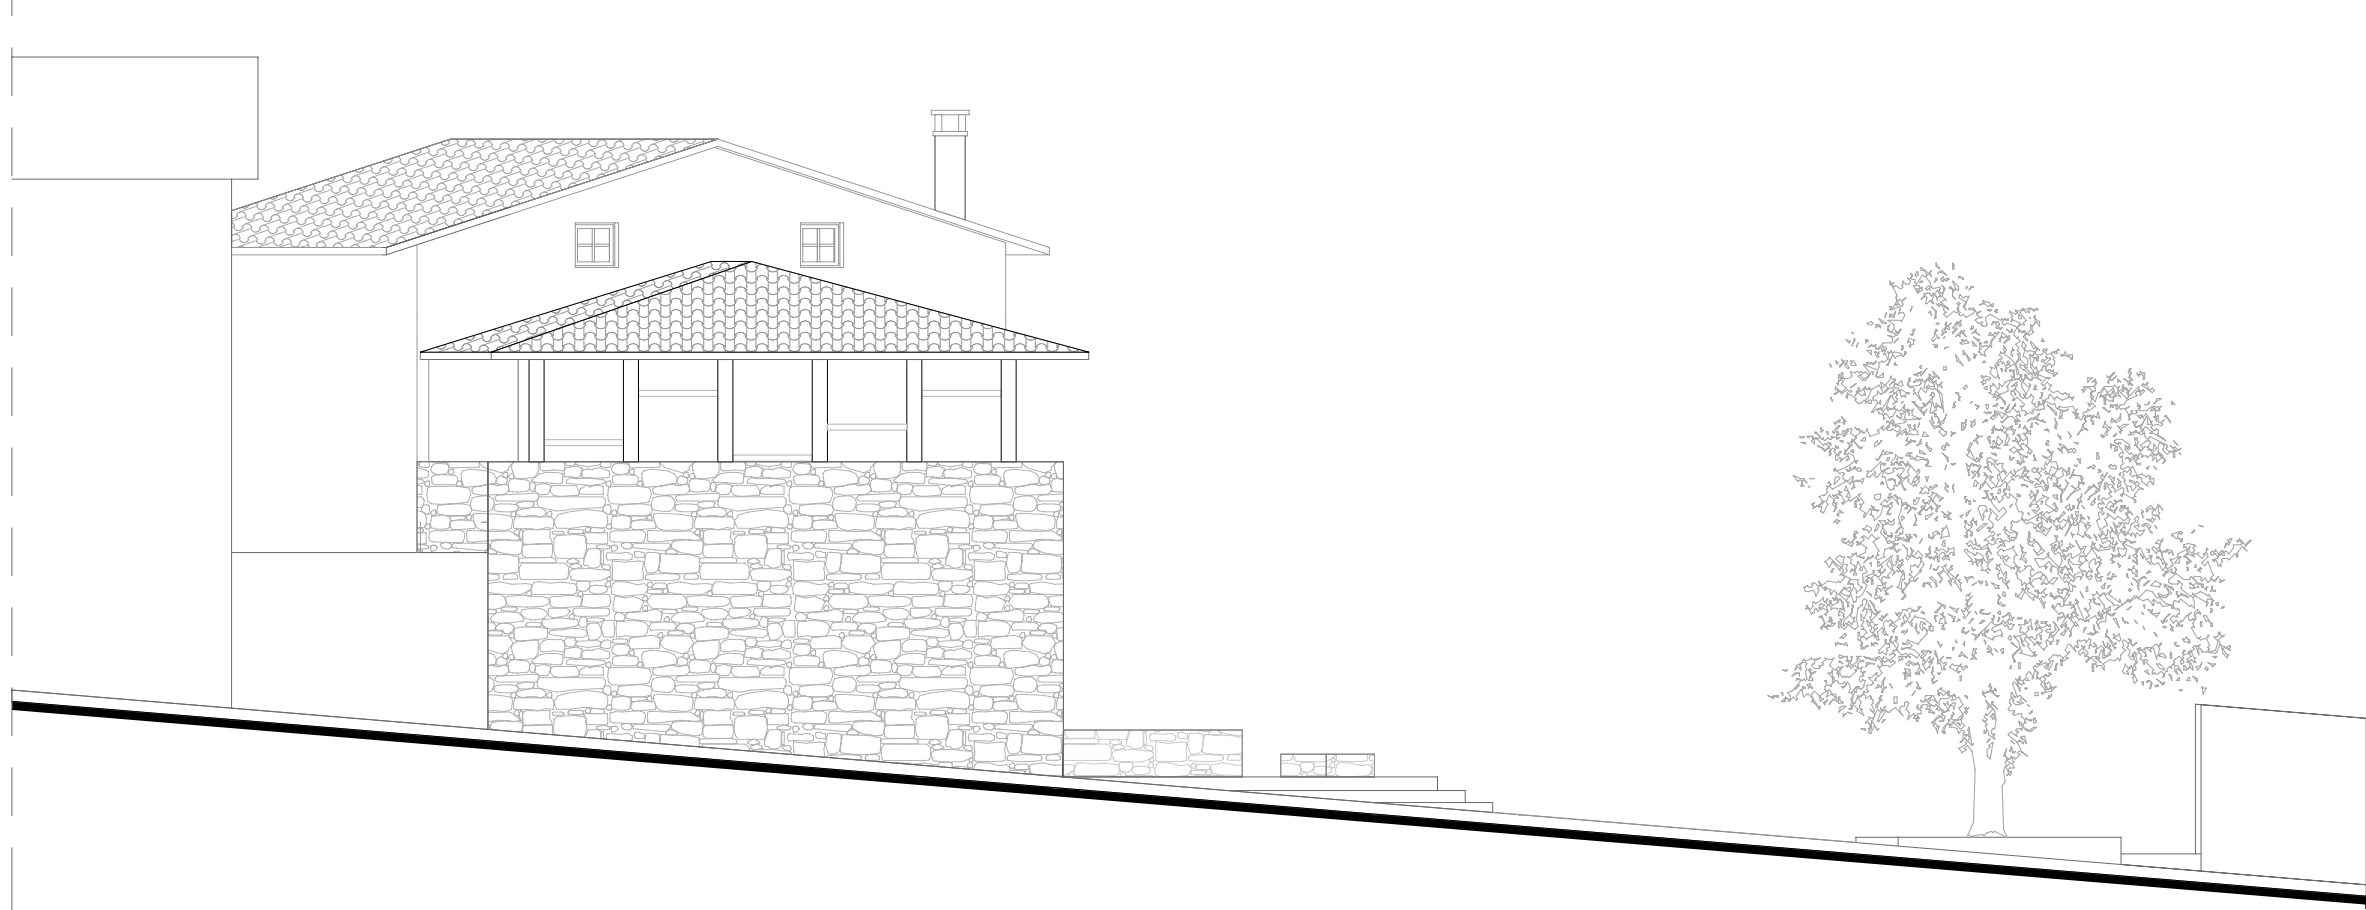

RESTRUCTURATION DE LA MAISON COURBON
Rue Forez 42660 SAINT-GENEST-MALIFEAUX

APS
Elévations Projet

Le 16 / 03 / 07
Ech. : 1/100

dessiné par l'agence d'architecture G. Tinland 10, e du Onze Novembre - 42580 L'Etrat
Tel. : 04.77.93.65.04 Fax : 04.77.92.49.88 e-mail : gtinland@free.fr

Elevation Sud
Echelle 1/100

Elevation Ouest
Echelle 1/100